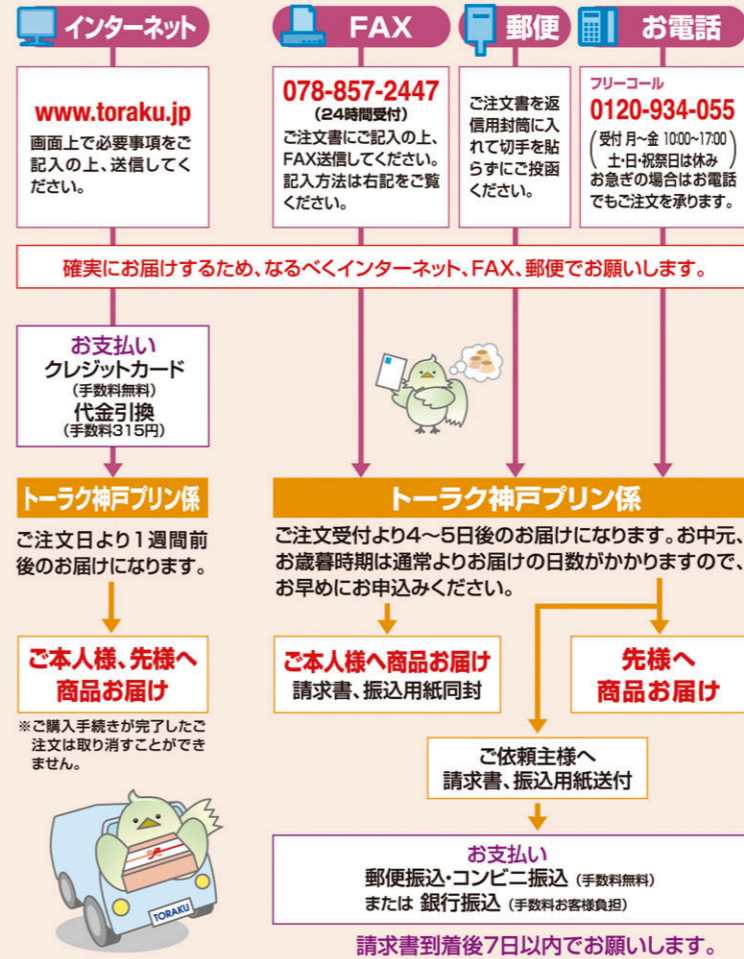

お申し込み・お問い合わせ先

トーラク株式会社 神戸プリン係
〒658-0033 神戸市東灘区向洋町西5丁目5番

フリーコール

0120-934-055 受付時間 ●月~金 10:00~17:00 [土・日・祝祭日は休み]

FAX.078-857-2447 (24時間受付)

商品一覧表

商品名	内容	商品番号	税込価格	本体価格
神戸プリン	1個×24セット	KBP-1	5,997円	5,712円
	4個×3セット	KBP-3P	2,992円	2,850円
	4個×6セット	KBP-6P	5,880円	5,600円
	10個	KBP-10	2,205円	2,100円
	15個	KBP-15	3,307円	3,150円
神戸プリン チーズ	4個×3セット	KCZ-3P	2,992円	2,850円
神戸プリン チョコ	4個×3セット	KCO-3P	2,992円	2,850円
神戸プリン 生キャラメル	4個×3セット	KNC-3P	2,992円	2,850円
神戸プリン 詰め合わせ	9個	KPT-9	2,100円	2,000円
	15個	KPT-15	3,307円	3,150円
	24個	KPT-24	5,250円	5,000円
デザートセット	15個	DS-15	3,307円	3,150円
京のお抹茶プリン	4個×3セット	KMPA-3P	3,150円	3,000円
	10個	KMPA-10	2,415円	2,300円
京のお抹茶プリン 濃い味	4個×3セット	KMPKA-3P	3,150円	3,000円

のしをおつけいたします。

先様へお客様のお気持ちがいとおしく伝わるように、外のしをおつけしてお届けします。のしご希望の方は、ご注文書にご明記の上、お申し込みください。

■ 配送について

- ●佐川急便にてお届けします。
- ●東日本大震災により、商品の配送に影響が出ております。遅延する場合がございます。配送できない地域があることをご了承させていただきます。

■ 送料について

- ●お届け先一軒当たりの商品金額によって送料が異なります。送料は全国一律です。

お届け先一軒当たりの商品金額(税込)	
税込5,000円未満	税込5,000円以上
250円	無料 (但し同一お届け日の場合)

■ ご注文書の記入方法について

- ●FAX兼用ご注文書に必要事項をご記入の上、お申し込みください。(郵便番号、マンション名、号室等も必ずご記入ください。)
- ●先様へお届けの場合、お届け先のお名前、郵便番号、ご住所、電話番号、商品番号、数量をご記入ください。
- ●依頼主様ご本人にお届けの場合、お届け先お名前欄に「本人」と明記してください。
- ●お中元・お歳暮等、お届け先が多い場合は確実なお届けのため、インターネット、FAX、郵便のご利用をお願いします。
- ●お届け希望の日時がございましたら備考欄にご記入のうえ、お早めにご注文ください。

■ お取り換え・返品について

- ●内容の違い、配送中の事故等で商品に破損が生じた場合、現品到着後、1週間以内に到着して当社にお送りください。代替品を送らせて頂きます。お客様のご都合による返品は、商品の特性上、お断りしております。
- ●特別な事情がなく1週間以上過ぎた場合、お取り換え・返品はお受けできませんのでご了承ください。
- ●ご注文受付後の変更、キャンセルはお受けできない場合がございます。

■ お支払いについて

FAX、郵便、お電話でご注文の場合

- ●郵便振込、コンビニ振込(手数料無料)または、下記銀行口座(手数料お客様負担)へお願いします。

三井住友銀行 住吉支店 普通 3465604
トーラク株式会社

- ●初めてのご注文で10,000円以上お買い上げの場合、代金引換をお願いする場合がございます。(その際の代引手数料は当社で負担します)あらかじめご了承ください。

■ 個人情報の取り扱いについて

お客様の個人情報は、商品の発送、弊社のカタログやDMの送付、関連するアフターサービスなど弊社の通信販売に関する事業活動以外の目的には使用いたしません。